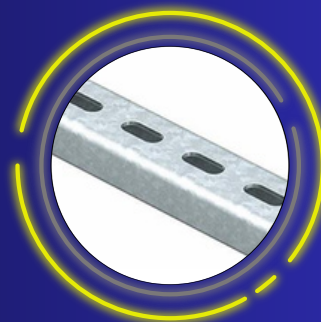

BASE CUADRADA

CATÁLOGO VARILLAS

VARILLA ROSCADA 1M GALVANIZADA

VARILLA ROSCADA 3M GALVANIZADA

RIEL UNICANAL GALVANIZADO

VARILLA ROSCADA 1M GALVANIZADA

Medida

| |
|--------|
| 3/16" |
| 1/4" |
| 5/16" |
| 3/8" |
| 7/16" |
| 1/2" |
| 5/8" |
| 3/4" |
| 7/8" |
| 1" |
| 1 1/4" |
| 1 1/2" |

VARILLA ROSCADA 3M GALVANIZADA

Medida

| |
|-------|
| 1/4" |
| 5/16" |
| 3/8" |
| 1/2" |
| 5/8" |

RIEL UNICANAL GALVANIZADO

Medida

| |
|-------|
| 4 * 2 |
| 4 * 4 |

Nuestras sucursales:

Matriz: